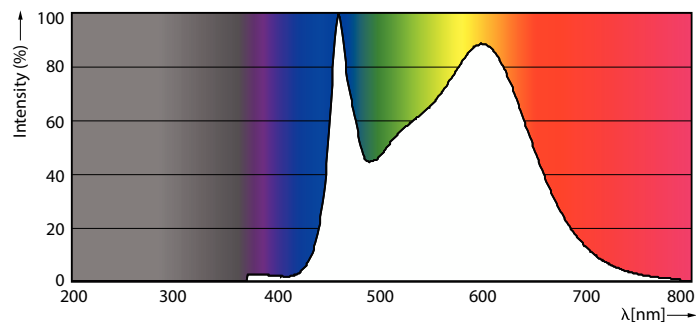

Fotometrische gegevens

Spectral Power Distribution Colour - CorePro LEDBulbND 8.5-75W E27 A60 840CLG