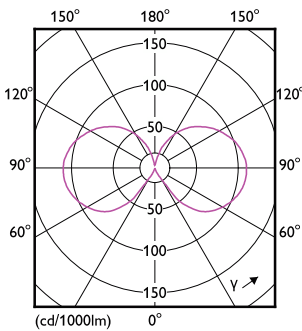

Maatschets

Product	D	C
CorePro LEDBulbND 8.5-75W E27 A60 840CLG	60 mm	104 mm

Fotometrische gegevens

Spectral Power Distribution Colour - CorePro LEDBulbND 8.5-75W E27 A60 840CLG

Light Distribution Diagram - CorePro LEDBulbND 8.5-75W E27 A60 840CLG