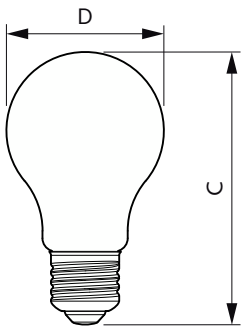

Maatschets

Product	D	C
CorePro LEDBulbND 8.5-75W E27 A60 840CLG	60 mm	104 mm

Fotometrische gegevens

Spectral Power Distribution Colour - CorePro LEDBulbND 8.5-75W E27 A60 840CLG

Light Distribution Diagram - CorePro LEDBulbND 8.5-75W E27 A60 840CLG