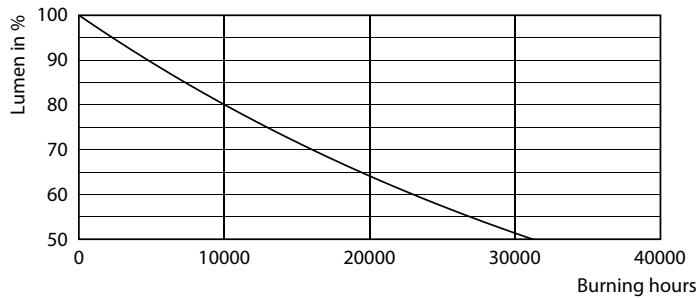

Product gegevens

Algemene informatie	
Lampvoet	E27
Nominale levensduur	15.000 hr
Schakelcyclus	20.000
Lamptype	LED
Meetreferentie van lichtstroom	Sphere

Gegevens lichttechniek	
Kleurcode	840 [CCT of 4000K]
Lichtstroom	1.055 lm
Lichtrendement (gespec.) (nom.)	124,00 lm/W
Kleuraanduiding	Koel wit (CW)
Gecorreleerde kleurtemperatuur (nom)	4000 K
Kleurconsistentie	<6
Kleurweergave-index (CRI)	80
LLMF bij einde nominale levensduur (nom.)	70 %
Flikkerwaarde (PstLM)	1
Stroboscoopeffectwaarde (SVM)	0,4

CorePro LEDbulb - Glas

Fotometrische gegevens

© Philips Lighting B.V. 2023

General uniform lighting - CorePro LEDBulbND 8.5-75W E27 A60 840CLG

Levensduur

Lumen Maintenance Diagram - CorePro LEDBulbND 8.5-75W E27 A60 840CLG