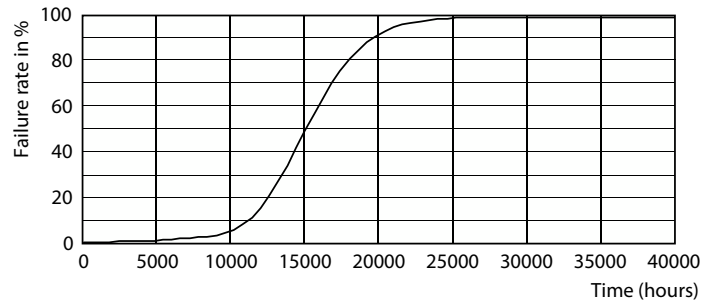

Product gegevens

Algemene informatie	
Lampvoet	E27
Nominale levensduur	15.000 hr
Schakelcyclus	20.000
Lamptype	LED
Meetreferentie van lichtstroom	Sphere

Gegevens lichttechniek	
Kleurcode	840 [CCT of 4000K]
Lichtstroom	1.055 lm
Lichtrendement (gespec.) (nom.)	124,00 lm/W
Kleuraanduiding	Koel wit (CW)
Gecorreleerde kleurtemperatuur (nom)	4000 K
Kleurconsistentie	<6
Kleurweergave-index (CRI)	80
LLMF bij einde nominale levensduur (nom.)	70 %
Flikkerwaarde (PstLM)	1
Stroboscoopeffectwaarde (SVM)	0,4

CorePro LEDbulb - Glas

Fotometrische gegevens

© Philips Lighting B.V. 2023

General uniform lighting - CorePro LEDBulbND 8.5-75W E27 A60 840CLG

Levensduur

Lumen Maintenance Diagram - CorePro LEDBulbND 8.5-75W E27 A60 840CLG