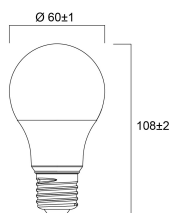

Fysiske gegevens

Lengte (mm)	107
Nominale diameter product (mm)	60
Gewicht (kg)	0.029

Verpakkingen

EAN code	5410288295817
Enkele lengte verpakking (cm)	6.0
Enkele breedte verpakking (cm)	6.0
Hoogte eenheidsverpakking (cm)	11.2
DUN14 (outer)	15410288295814
Eenheden per omdoos	6
Lengte omdoos (cm)	19.2
Breedte omdoos (cm)	12.8
Diepte omdoos (cm)	12.0

FOTOMETRISCHE GEGEVENS

TECHNISCHE TEKENINGS

ToLEDo GLS

ToLEDo GLS V7 806LM 827 E27 SL

0029581

0029581

8
kWh/1000h

2019/2015