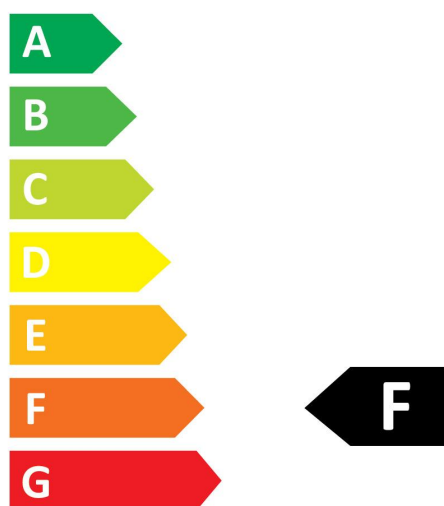

ToLEDo GLS

ToLEDo GLS V7 806LM 827 E27 SL

0029581

Productkenmerken

- Reeks multidirectionele frosted ledlampen. Lampvoet E27 of B22. Tot 90% energiebesparing. Uitstekende lichtspreiding. Verwachte levensduur : 15 000 uur - 3 jaar garantie. Niet geschikt voor gesloten armaturen.

Optische gegevens

Lichtstroom	806
Lichtstroom (nominaal) (lm)	806
Nuttige lichtstroom (nominaal) (lm)	806
Kleurtemperatuur (K)	2700
Lichtkleur	Homelight
CRI (Ra)	80
Initiële kleurvariatie (SDCM)	SDCM6
Fotobiologische Risicogroep	RG0
Lumenbehoud aan einde nominale levensduur (lm)	70

FOTOMETRISCHE GEGEVENS

TECHNISCHE TEKENINGS

ToLEDo GLS

ToLEDo GLS V7 806LM 827 E27 SL

0029581

0029581

8
kWh/1000h

2019/2015