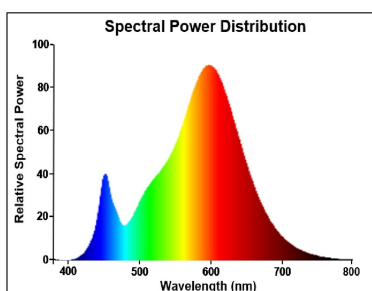

ToLEDo GLS

ToLEDo GLS V7 806LM 827 E27 SL

0029581

Fysiske gegevens

Lengte (mm)	107
Nominale diameter product (mm)	60
Gewicht (kg)	0.029

Verpakkingen

EAN code	5410288295817
Enkele lengte verpakking (cm)	6.0
Enkele breedte verpakking (cm)	6.0
Hoogte eenheidsverpakking (cm)	11.2
DUN14 (outer)	15410288295814
Eenheden per omdoos	6
Lengte omdoos (cm)	19.2
Breedte omdoos (cm)	12.8
Diepte omdoos (cm)	12.0

Veiligheidsgegevens

Optimale bedrijfsomstandigheden (°C)	-20-40
Reinigingsinstructies bij breuk	Nvt
Lamp voor speciaal toepassingen	Nee
Uitsluitend te gebruiken in droge toepassingen	Ja
Geschikt voor huishoudelijke verlichting	Ja
Veiligheidsmelding	Niet geschikt voor geheel gesloten armaturen

FOTOMETRISCHE GEGEVENS

TECHNISCHE TEKENINGS