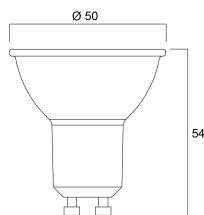

TECHNISCHE TEKENING