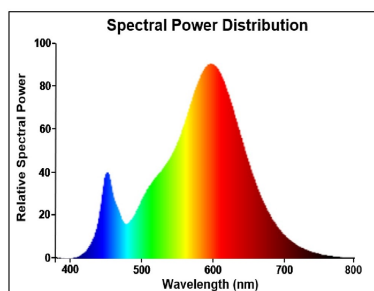

RefLED Superia Retro ES50

RefLED Superia Retro ES50 V3 230LM 827 36 SL

0029101

Enkele lengte verpakking (cm)	8.2
Enkele breedte verpakking (cm)	6.1
Hoogte eenheidsverpakking (cm)	5.1
DUN14 (inner)	15410288291014
Eenheden per binnendoos	6
Binnenhoogte verpakking (cm)	19.4
Binnenbreedte verpakking (cm)	11.3
Binnenlengte verpakking (cm)	9.5
DUN14 (outer)	25410288291011
Eenheden per omdoos	60
Lengte omdoos (cm)	58.8
Breedte omdoos (cm)	21.8
Diepte omdoos (cm)	21.7

Veiligheidsgegevens

Optimale bedrijfsomstandigheden (°C)	-20-50
Reinigingsinstructies bij breuk	Nvt
Lamp voor speciaal toepassingen	Nee
Uitsluitend te gebruiken in droge toepassingen	Ja
Geschikt voor huishoudelijke verlichting	Ja
Veiligheidsmelding	Geen

FOTOMETRISCHE GEGEVENS