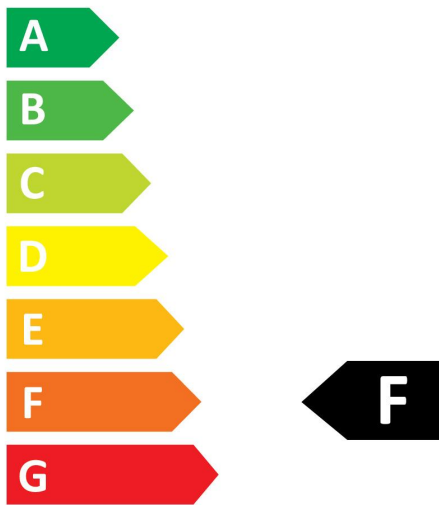

RefLED Superia Retro ES50

RefLED Superia Retro ES50 V3 230LM 827 36 SL
0029101

0029101

3
kWh/1000h

2019/2015