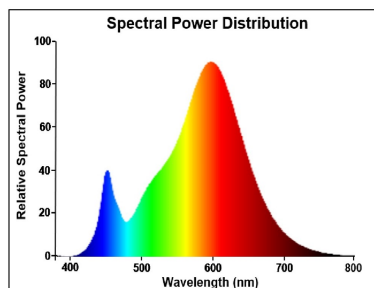

ToLEDo R7s 118MM DIM

ToLEDo R7S 118MM 2000LM DIM 827 SL
0029688

Lamp energielabel (klasse)	E

Gegevens levensduur

Gemiddelde nominale levensduur - L70 B50	25000
Gemiddelde levensduur (nominaal) (u)	25000
Gemiddelde levensduur (nominaal) (uur)	25000

Fysieke gegevens

Lengte (mm)	118
Nominale diameter product (mm)	29
Gewicht (kg)	0.084

Verpakkingen

EAN code	5410288296883
Enkele lengte verpakking (cm)	4.8
Enkele breedte verpakking (cm)	4.8
Hoogte eenheidsverpakking (cm)	12.5
DUN14 (inner)	15410288296880
Eenheden per omdoos	6
Lengte omdoos (cm)	15.5
Breedte omdoos (cm)	10.5
Diepte omdoos (cm)	13.5

Veiligheidsgegevens

Optimale bedrijfsomstandigheden (°C)	-20-40
Reinigingsinstructies bij breuk	Nvt
Lamp voor speciaal toepassingen	Nee
Uitsluitend te gebruiken in droge toepassingen	Ja
Geschikt voor huishoudelijke verlichting	Ja
Veiligheidsmelding	Dimbaar met goedgekeurde dimmers

FOTOMETRISCHE GEGEVENS