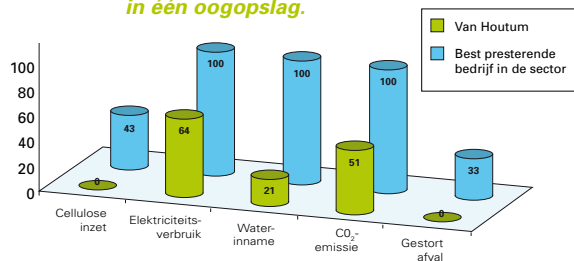

oud papier > SATINO > KARTON > COMPOST

Van Houtum voert het bekende Satino-merk, maar produceert ook onder private labels. Sanitair papier dat in verschillende kwaliteiten leverbaar is. Al het papier dat Van Houtum produceert is gemaakt van oud papier en wel met uitzonderlijke prestaties op gebied van water- en energiegebruik. Zelfs voor het restafval dat normaliter verbrand of gestort wordt, hebben wij een bestemming. Onze milieuprestaties zijn het resultaat van jarenlange inzet op Maatschappelijk Verantwoord Ondernemen. Iets wat Van Houtum als familiebedrijf met een lange traditie in de genen zit. People, planet, profit, daar draait het bij ons om. Mogen we even op onze borst kloppen?

- Van Houtum bouwt aan duurzame relaties met alle stakeholders, zoals klanten, omwonenden en medewerkers. Ons ziekteverzuim is met 2,9% extreem laag.
- Van Houtum ontwikkelt zich van world class duurzaam bedrijf tot Cradle to Cradle koploper.
- Gezonde winstmarges verzekeren duurzame investeringen in service, kwaliteit en innovatie. Gemiddeld investeert Van Houtum 4 miljoen euro per jaar in de onderneming, waarvan meer dan 50% in people en planet.

Hier ziet u onze prestaties afgezet tegen het best presterende bedrijf in onze branche. Eigenlijk het op één na beste dus. Van Houtum belast het milieu beduidend minder, dat zie je in één oogopslag.