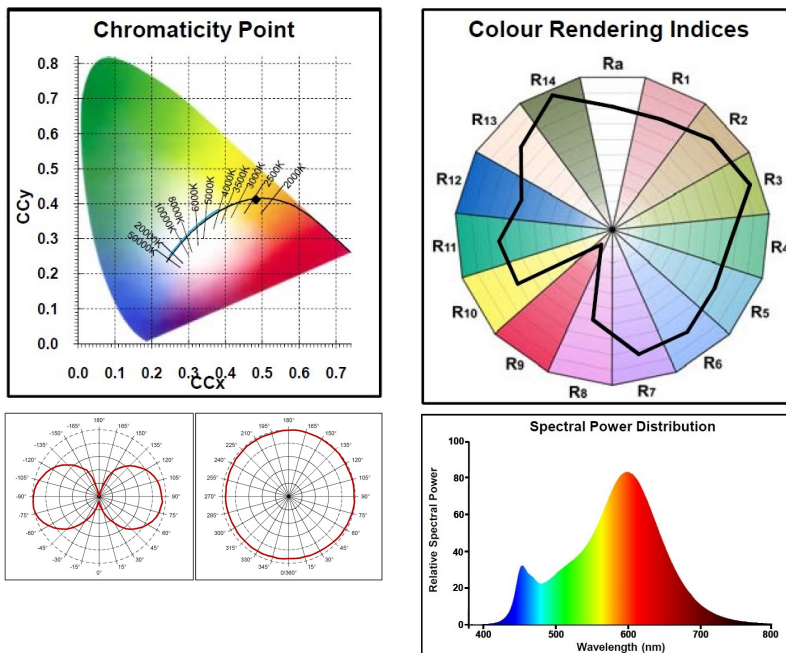

### Optische gegevens

Lichtstroom (nominaal) (lm)	806
Nuttige lichtstroom (nominaal) (lm)	806
Kleurtemperatuur (K)	2700
Lichtkleur	Homelight
CRI (Ra)	80
Lumenbehoud aan einde nominale levensduur (lm)	70

### Fysieke gegevens

Lengte (mm)	104
Nominale diameter product (mm)	60
Gewicht (kg)	0.03

## FOTOMETRISCHE GEGEVENS