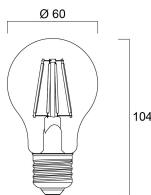

TECHNISCHE TEKENINGS